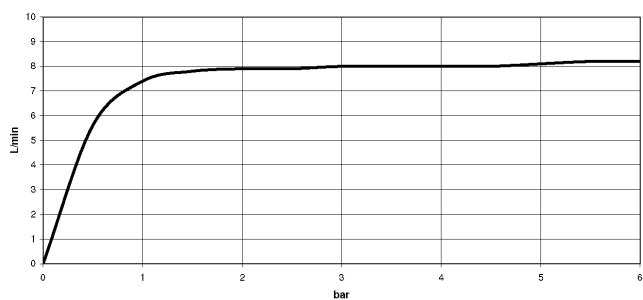

**LOT BAR TAP Miscelatore monocomando a due fori con rosette separate -
Platinato**

LOT

32 805 680

- sporgenza 165 mm
- bocca girevole 360°
- Getto con aria
- altezza rubinetteria 230 mm
- altezza fino al regolatore del getto laminare 205 mm
- rosetta separata 55 x 55 mm
- diametro foro rubinetteria 35 mm
- diametro foro miscelatore monocomando 44 mm
- portata max 8 l/min a una pressione idraulica di 3 bar
- senza piombo
- Questo prodotto può aiutare un edificio a soddisfare i requisiti dei Green Building Rating Systems, ad es. LEED®, BREEAM®, DGNB

Prodotti complementari

Dispenser con rosetta - Platinato 82 439 970-08

Prodotti complementari

Comando piletta ad eccentrico con manopola con manopola - Platinato 10 711 970-08

32 805 680

mm [inches]

Diagramma di portata