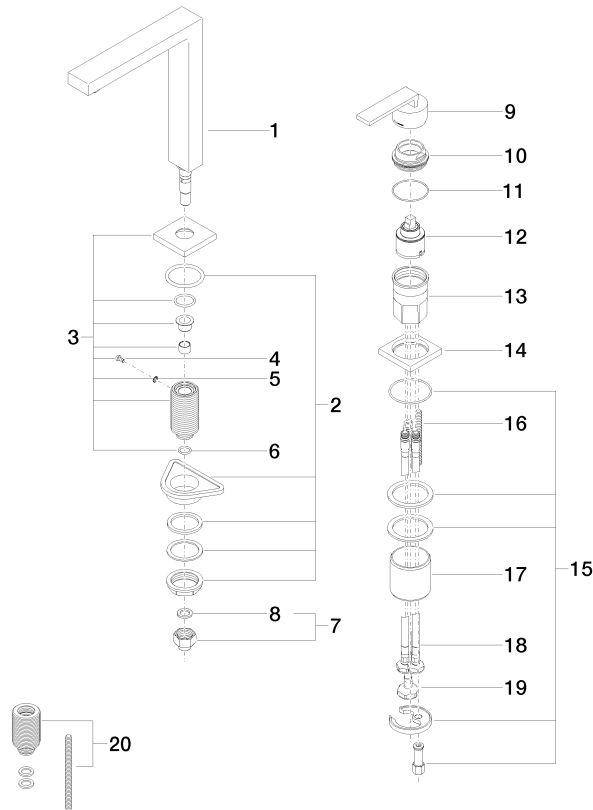

**LOT BAR TAP Miscelatore monocomando a due fori con rosette separate -
Platinato**

LOT

32 805 680

- sporgenza 165 mm
- bocca girevole 360°
- Getto con aria
- altezza rubinetteria 230 mm
- altezza fino al regolatore del getto laminare 205 mm
- rosetta separata 55 x 55 mm
- diametro foro rubinetteria 35 mm
- diametro foro miscelatore monocomando 44 mm
- portata max 8 l/min a una pressione idraulica di 3 bar
- senza piombo
- Questo prodotto può aiutare un edificio a soddisfare i requisiti dei Green Building Rating Systems, ad es. LEED®, BREEAM®, DGNB

Prodotti complementari

Dispenser con rosetta - Platinato 82 439 970-08

Prodotti complementari

Comando piletta ad eccentrico con manopola con manopola - Platinato 10 711 970-08

32 805 680

mm [inches]

Diagramma di portata

Certificati

GDV_0400283.

WRAS_1909073.

LGA_18887.

ETA_18986.

32 805 680
Parts for other
finishes can be found
here: Cromato

Elenco delle parti di ricambio

N.	Codice articolo	Denominazione	Quantità necessaria	Tempo di produzione
1	90 11 06 192 04-08	bocca di erogazione	1	40
2	04 23 10 044 01 90	set di fissaggio	1	2
3	90 27 78 023 00-08	rosetta	1	40
4	09 30 30 057 90	vite	1	2
5	09 30 11 028 90	rondella	1	2
6	90 14 10 077 00 90	guarnizione	1	2
7	04 24 04 166 10 90	ugello	1	2
8	90 14 20 002 00 90	guarnizione	1	2
9	90 20 78 040 00-08	manopola	1	40
10	09 24 04 142-08	dado	1	60
11	09 14 10 037 90	guarnizione	1	2
12	90 15 05 045 00 90	cartuccia	1	2
13	09 30 01 100 10 90	bussola	1	2
14	09 27 78 007-08	rosetta	1	60
15	04 30 11 038 02 90	set di fissaggio	1	2
16	09 31 11 011 90	perno	1	2
17	09 18 40 079 90	bussola	1	2
18	04 30 04 104 00 90	flessibile	2	2
19	04 30 04 019 00 90	flessibile	1	2
20	12 802 970 90	Set di prolunga -	1	60