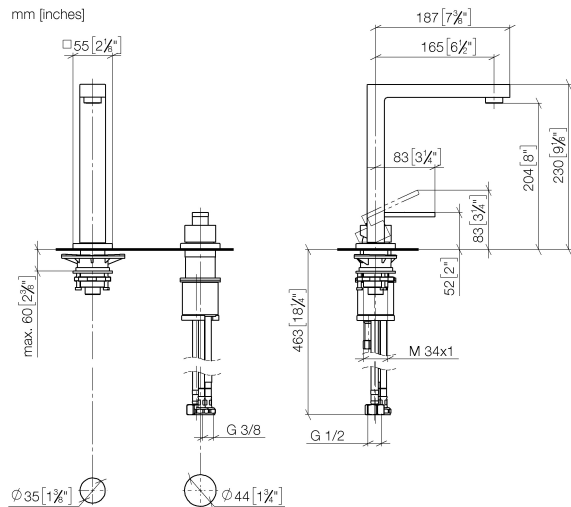

**LOT BAR TAP Miscelatore monocomando a due fori con rosette separate -
Platinato**

LOT

32 805 680

- sporgenza 165 mm
- bocca girevole 360°
- Getto con aria
- altezza rubinetteria 230 mm
- altezza fino al regolatore del getto laminare 205 mm
- rosetta separata 55 x 55 mm
- diametro foro rubinetteria 35 mm
- diametro foro miscelatore monocomando 44 mm
- portata max 8 l/min a una pressione idraulica di 3 bar
- senza piombo
- Questo prodotto può aiutare un edificio a soddisfare i requisiti dei Green Building Rating Systems, ad es. LEED®, BREEAM®, DGNB

Prodotti complementari

Dispenser con rosetta - Platinato 82 439 970-08

Prodotti complementari

Comando piletta ad eccentrico con manopola con manopola - Platinato 10 711 970-08

32 805 680

mm [inches]

Diagramma di portata

Certificati

GDV_0400283.

WRAS_1909073.

LGA_18887.

ETA_18986.

32 805 680
Parts for other
finishes can be found
here: Cromato

Elenco delle parti di ricambio

N.	Codice articolo	Denominazione	Quantità necessaria	Tempo di produzione
1	90 11 06 192 04-08	bocca di erogazione	1	40
2	04 23 10 044 01 90	set di fissaggio	1	2
3	90 27 78 023 00-08	rosetta	1	40
4	09 30 30 057 90	vite	1	2
5	09 30 11 028 90	rondella	1	2
6	90 14 10 077 00 90	guarnizione	1	2
7	04 24 04 166 10 90	ugello	1	2
8	90 14 20 002 00 90	guarnizione	1	2
9	90 20 78 040 00-08	manopola	1	40
10	09 24 04 142-08	dado	1	60
11	09 14 10 037 90	guarnizione	1	2
12	90 15 05 045 00 90	cartuccia	1	2
13	09 30 01 100 10 90	bussola	1	2
14	09 27 78 007-08	rosetta	1	60
15	04 30 11 038 02 90	set di fissaggio	1	2
16	09 31 11 011 90	perno	1	2
17	09 18 40 079 90	bussola	1	2
18	04 30 04 104 00 90	flessibile	2	2
19	04 30 04 019 00 90	flessibile	1	2
20	12 802 970 90	Set di prolunga -	1	60